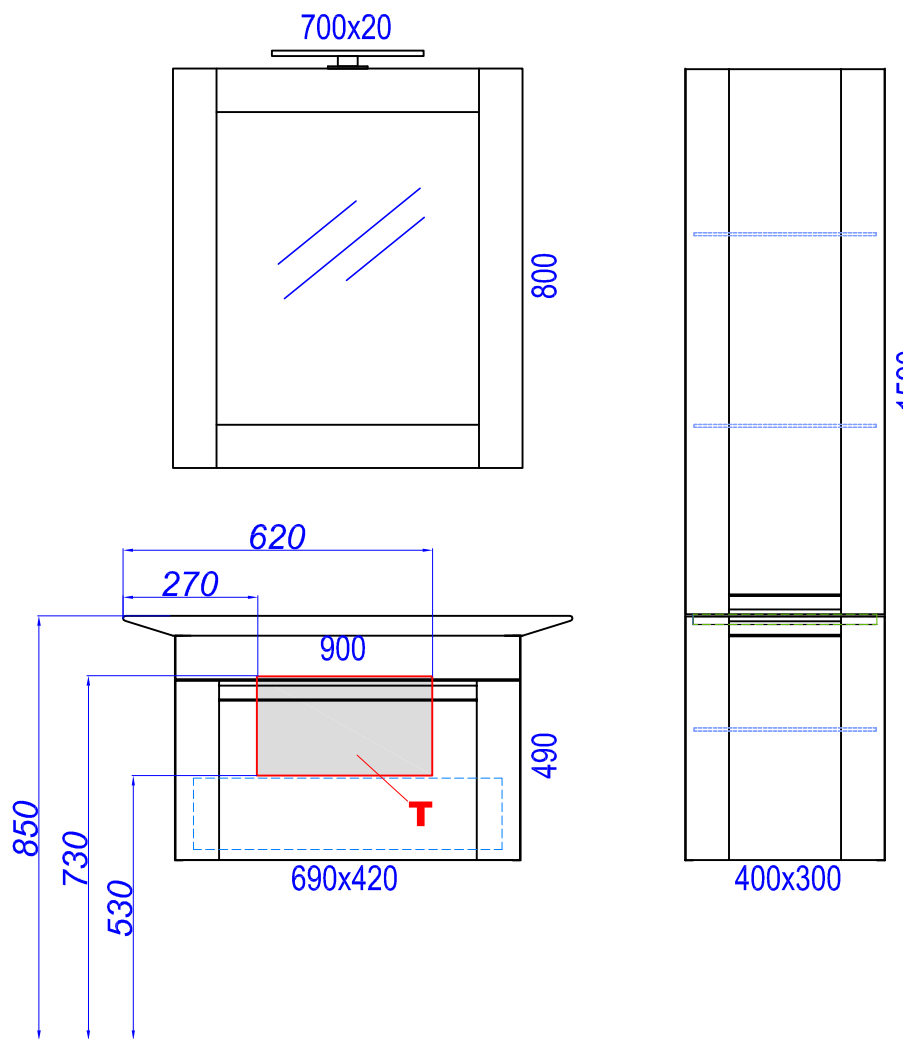

"Symphony 900"

T - место подвода воды и слив