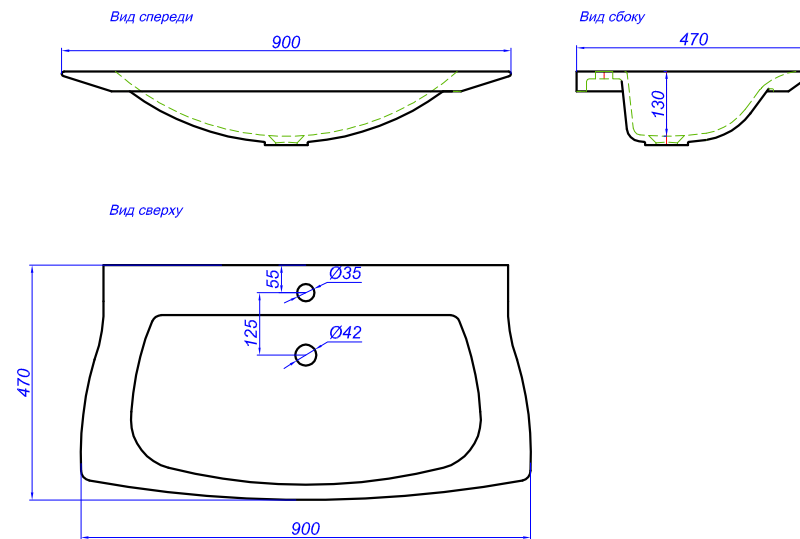

"Symphony 900"

T - место подвода воды и слив