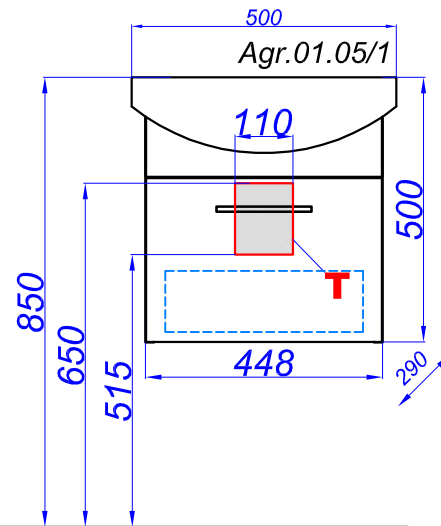

"Аллегро 50"

Вид спереди

Вид сбоку

Вид сверху

T - место подвода воды и слив