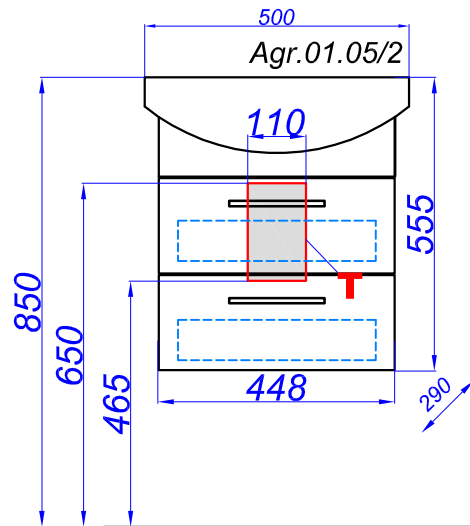

"Аллегро 50"

Вид спереди

Вид сбоку

Вид сверху

T - место подвода воды и слив