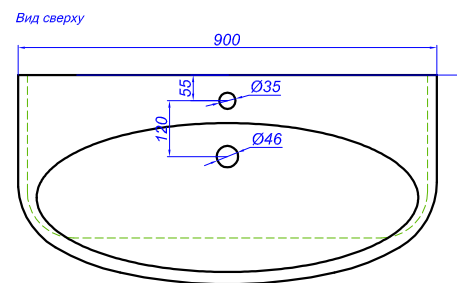

"Escape 900"

T - место подвода воды и слив