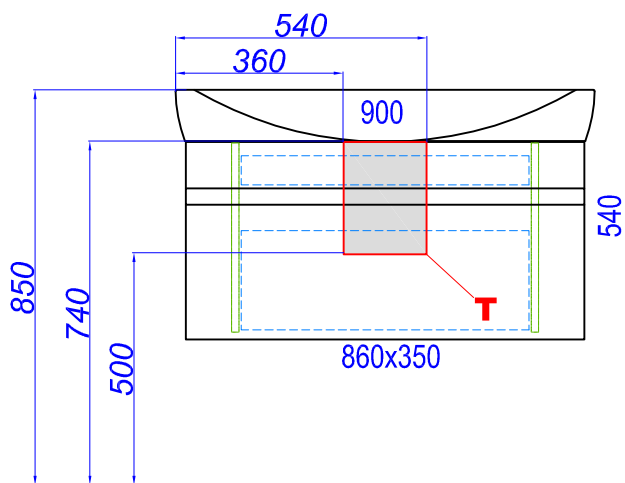

"Escape 900"

T - место подвода воды и слив